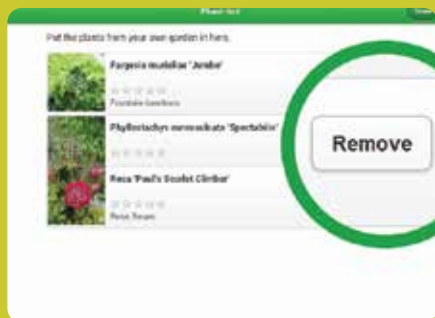

Wat is Plantenkennis?

Het Plantenkennis programma bevat uitgebreide informatie over ruim 7200 in Nederland en België verkrijgbare planten met meer dan 6100 fraaie foto's die een goed beeld geven van de sierwaarde van de plant.

Naast alle kenmerken van de plant vindt u in het Plantenkennis programma ook hun winterhardheid en herkomst. Tevens is er bij veel planten achtergrondinformatie opgenomen over bijvoorbeeld de speciale eigenschappen en kwaliteiten van de betreffende plant. Per plant zijn er tot wel 15 foto's beschikbaar. Naast de informatie per plant is er ook algemene informatie te vinden over het geslacht of de familie.

Het Plantenkennis programma heeft een uitgebreide zoekfunctie waarmee u planten kunt selecteren op basis van hun kenmerken. U kan denken aan kenmerken als type plant, bloeiduur, hoogte en licht.

Plantenkennis is samengesteld door professionals die jarenlang met deze planten gewerkt hebben. Hierdoor is het programma zeer compleet geworden. Het is erg eenvoudig in het gebruik en toch biedt het vele unieke mogelijkheden.

Mogelijkheden van de verschillende versies

Functionaliteiten	Standaard	Pro	Pro +
Zelf gegevens toevoegen/veranderen	✓	✓	✓
Eigen foto's toevoegen	✓	✓	✓
Selecteren op kenmerken van planten	✓	✓	✓
Selecteren op planttypes	✓	✓	✓
Selecteren op geslachten of families	✓	✓	✓
Zoeken op Latijnse naam	✓	✓	✓
Zoeken op deel van een naam	✓	✓	✓
Zoeken op Nederlandse naam	✓	✓	✓
Eigen lijsten maken	✓	✓	✓
Plantgegevens afdrukken	✓	✓	✓
Bloeigrafiek van lijst afdrukken	✓	✓	✓
Plantgegevens opslaan in een Excel-bestand		✓	✓
Klantenbeheer		✓	✓
Beplantingslijsten maken per klant		✓	✓
Beplantingslijsten afdrukken		✓	✓
Beplantingslijsten opslaan naar een Excel-bestand		✓	✓
Plantenboekje afdrukken		✓	✓
Tuinkaart met vaste indeling afdrukken A5 formaat		✓	✓
Foto's van planten afzonderlijk afdrukken		✓	✓
Etiketten ontwerpen en afdrukken			✓
Tuinkaarten ontwerpen en afdrukken			✓
Eigen beplantingslijsten ontwerpen en afdrukken			✓

Standaard
€48,34
Incl. BTW

Pro
€105,88
Incl. BTW

Pro +
€241,40
Incl. BTW

Het programma is geschikt voor de volgende computers (besturings systemen):

- Windows Vista
- Windows 7
- Windows 8
- Het programma wordt minstens 1 keer per jaar ge-update en uitgebreid met nieuwe planten, foto's en mogelijkheden.

Plantenkennis
Het meest uitgebreide planteninformatie programma